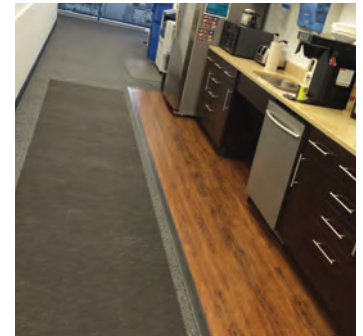

Ultra mince, résistant et absorbant, le tapis Grippy de PIG est conçu pour toutes les zones de circulation piétonnière ou de travail.

Bureaux

Le tapis Grippy de PIG est testé et certifié par la NFSI (National Floor Safety Institute) comme surface hautement adhérente, ce qui peut réduire près de 90 % des réclamations pour chute et glissement lorsqu'il est utilisé dans le cadre d'un programme de sécurité du sol

Tapis de sol Grippy® de PIG®

Préciser la couleur : ☐ Noir ☐ Gris ☐ Marron

N° d'article	Taille	Nbre d'unités	Absorbe Jusqu'à	Couleur
GRP36201	91 cm l x 15,3 m L	1 rouleau	15 l	N, G, M
GRP36202	91 cm l x 15,3 m L	10 tapis/rouleau	15 l	N, G, M
GRP36203	91 cm l x 15,3 m L	5 tapis/rouleau	15 l	N, G, M
GRP36200	91cm W x 30m L	1 rouleau	30 l	N, G, M
GRP48201	122cm W x 14.6m L	1 rouleau	19.7 l	N, G

Brevet en instance

New Pig

Commandez dès aujourd'hui ! Communiquez avec votre distributeur PIG agréé pour obtenir de plus amples informations.