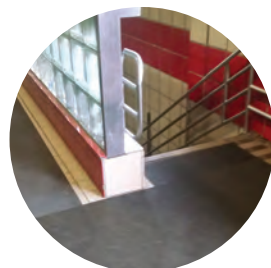

Administration
locale